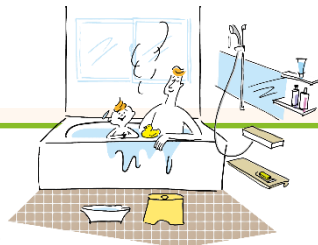

(検討段階の物でも大丈夫です。)

- 換気乾燥暖房 ランドリーパイプ 手すり
 ミストサウナ ダウンライト 追い炊き

check 撮影ポイント

- ・浴室空間全体
- ・窓まわり、梁、ドア

窓の大きさや梁の有無など…それらのサイズによってご提案できる商品が変わることも。撮影していただくとお打合せやご案内がスムーズです。

check 採寸注意ポイント

- ・浴室のサイズと窓や梁の寸法

ユニットバスはある程度サイズが決まっています。大きさによってできる事・できない事が変わってきます。縦・横・天井高さにプラスして、窓や梁寸法を事前に採寸しておく、その後の商品検討・打ち合わせの際に便利です。

リフォームにオススメ！LIXILの浴室

スパのような極上バスルームに！くつろぎと心地よさを感じる、お風呂を愛する国のバスルーム。

➤ **スパージュ** —戸建・マンション用— 湯を、愉しむ。時を、味わう。SPAGE<スパージュ>。それは、人生を豊かに潤すシステムバスルームです。

● アクアフィール

首から肩に、やさしいお湯をまとうかのような、新感覚の肩湯。全身浴でも、半身浴でも心からリラックスできる、まったく新しい入浴スタイルが楽しめます。肌をなでるようなお湯の感触、お湯が織りなすパールのようなその優美な様が美しく演出する照明。身も心も解きほぐす格別の時を育みます。

もっと、お風呂が好きになるバスルームへ！

➤ **アライズ** —戸建用— きっとあなたももっとお風呂が好きになる。

● サーマバス

ダブル保温構造でお湯が冷めにくい。

● まる洗いカウンター

カウンターはまるごと壁から外せるので裏もピカピカ。

● ミナモ浴槽

湯につかる心地よさを感じさせる、広がる水面デザイン。どこまでも続く水面に癒されるような、極上の入浴感を演出します。

“心地いい”という瞬間のために進化したバスルーム

➤ **リビオV** —マンション用—

単なる習慣から特別な時間へ。

● サーマバス

ダブル保温構造でお湯が冷めにくい。

● フルフォールシャワー

お湯が真上から降り注ぎ一瞬で体を包み込む。シャワーだけでもたっぷりリラックス。

● ルフレストーン浴槽