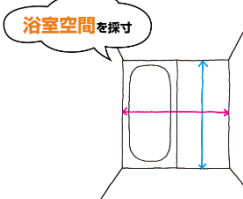

最新の商品の見学・体験ができるLIXILショールーム。
より具体的にお打合せ、見学・体感頂くためにも
是非 **撮影・採寸**をして「**あなただけの浴室**」をつくりましょう！

はじめてでも
簡単！

浴室採寸シート

浴室・浴室空間

◎浴室サイズについて◎

A : 1600mm、B : 1600mmの場合
それぞれの辺の長さの「頭の2ケタ」を組み合わせ
浴室サイズ1616と表記します。

- 1624 1620 1618 1616 1418
1416 1318 1317 1316 1216
1116

清掃性が高く、お好みの入浴スタイルに合わせて選べるLIXILの浴室。

- に✓チェック、採寸してからご来館・お打合せがおすすめです！
- 不明点は空欄のままでお持ちください。

ドア位置 (プランバリエーション)

ご計画

- ユニットバス 在来工法
 戸建 マンション
 新築 リフォーム
 1F 2F以上

ご希望イメージ

- お掃除カンタン エコ・省エネ
 デザイン重視 機能性 安心・安全

希望機能・オプション

(検討段階の物でも大丈夫です。)

- 換気乾燥暖房 ランドリーパイプ 手すり
 ミストサウナ ダウンライト 追い炊き

check 撮影ポイント

- ・浴室空間全体
- ・窓まわり、梁、ドア

窓の大きさや梁の有無など…それらのサイズによってご提案できる商品が変わることも。撮影していただくとお打合せやご案内がスムーズです。

check 採寸注意ポイント

- ・浴室のサイズと窓や梁の寸法

ユニットバスはある程度サイズが決まっています。大きさによってできる事・できない事が変わってきます。縦・横・天井高さにプラスして、窓や梁寸法を事前に採寸しておく、その後の商品検討・打ち合わせの際に便利です。