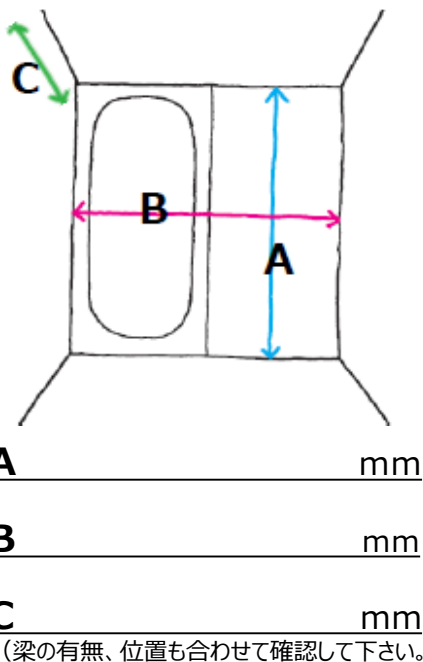

最新の商品の見学・体験ができるLIXILショールーム。
より具体的にお打合せ、見学・体感頂くためにも
是非 **撮影・採寸**をして「**あなただけの浴室**」をつくりましょう！

はじめてでも
簡単！

浴室採寸シート

浴室・浴室空間

◎浴室サイズについて◎

A : 1600mm、B : 1600mmの場合
それぞれの辺の長さの「頭の2ケタ」を組み合わせ
浴室サイズ1616と表記します。

- 1624 1620 1618 1616 1418
1416 1318 1317 1316 1216
1116

(検討段階の物でも大丈夫です。)

- 換気乾燥暖房 ランドリーパイプ 手すり
 ミストサウナ ダウンライト 追い炊き

check 撮影ポイント

- ・浴室空間全体
- ・窓まわり、梁、ドア

窓の大きさや梁の有無など…それらのサイズによってご提案できる商品が変わることも。撮影していただくとお打合せやご案内がスムーズです。

check 採寸注意ポイント

- ・浴室のサイズと窓や梁の寸法

ユニットバスはある程度サイズが決まっています。大きさによってできる事・できない事が変わってきます。縦・横・天井高さにプラスして、窓や梁寸法を事前に採寸しておく、その後の商品検討・打ち合わせの際に便利です。