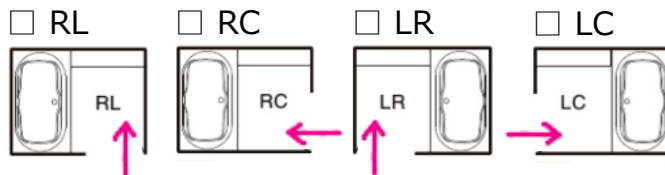

最新の商品の見学・体験ができるLIXILショールーム。
より具体的にお打合せ、見学・体感頂くためにも
是非 **撮影・採寸**をして「**あなただけの浴室**」をつくりましょう！

はじめてでも
簡単！

浴室採寸シート

浴室・浴室空間

◎浴室サイズについて◎

A : 1600mm、B : 1600mmの場合
それぞれの辺の長さの「頭の2ケタ」を組み合わせ
浴室サイズ1616と表記します。

- 1624 1620 1618 1616 1418
1416 1318 1317 1316 1216
1116

清掃性が高く、お好みの入浴スタイルに合わせて選べるLIXILの浴室。

- に✓チェック、採寸してからご来館・お打合せがおすすめです！
- 不明点は空欄のままでお持ちください。

ドア位置 (プランバリエーション)

ご計画

- ユニットバス 在来工法
 戸建 マンション
 新築 リフォーム
 1F 2F以上

ご希望イメージ

- お掃除カンタン エコ・省エネ
 デザイン重視 機能性 安心・安全

希望機能・オプション

(検討段階の物でも大丈夫です。)

- 換気乾燥暖房 ランドリーパイプ 手すり
 ミストサウナ ダウンライト 追い炊き

check 撮影ポイント

- ・浴室空間全体
- ・窓まわり、梁、ドア

窓の大きさや梁の有無など…それらのサイズによってご提案できる商品が変わることも。撮影していただくとお打合せやご案内がスムーズです。

check 採寸注意ポイント

- ・浴室のサイズと窓や梁の寸法

ユニットバスはある程度サイズが決まっています。大きさによってできる事・できない事が変わってきます。縦・横・天井高さにプラスして、窓や梁寸法を事前に採寸しておく、その後の商品検討・打ち合わせの際に便利です。