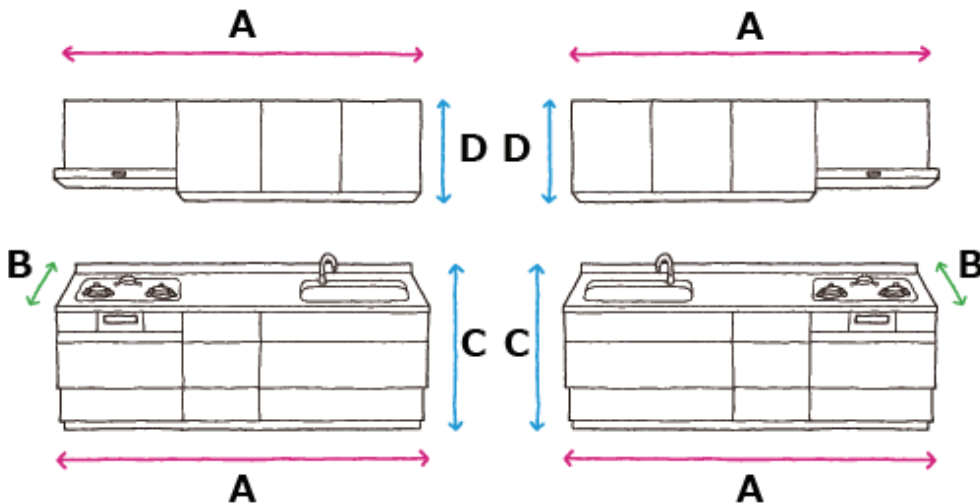

最新の商品の見学・体験ができるLIXILショールーム。

より具体的にお打合せ、見学・体感頂くためにも

是非 撮影・採寸をして「あなただけのキッチン」をつくりましょう！

はじめてでも
簡単！

キッチン採寸シート【I型】

さまざまなパーツを組み合わせ、レイアウトができるLIXILのシステムキッチン。

- に✓チェック、採寸してからご来館・お打合せがおすすめです！
- 不明点は空欄のままでお持ちください。

■ キッチン・キッチン空間

右シンク

左シンク

A 間口 : _____ cm

B 奥行 : _____ cm

C カウンター高さ : _____ cm
(梁がある場合は梁下までの高さも採寸してください。)

D 吊戸・レンジフード高さ : _____ cm

E 天井高さ _____ cm

■ ご計画