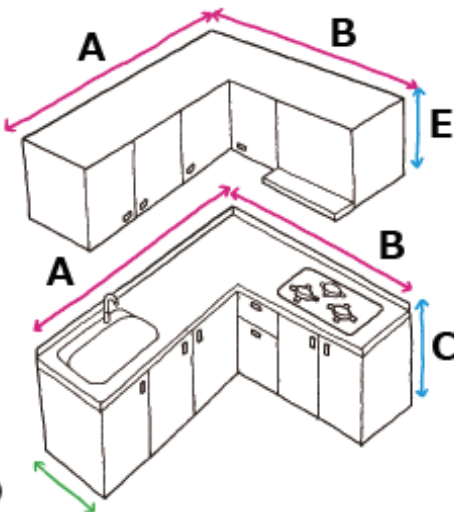

今お使いの床や壁の色、収納や冷蔵庫など...撮影しておくことで空間のコーディネートや収納場所を検討しながら展示確認ができます。

・本体両端部・上部

キッチン本体の接している両端部の壁や冷蔵庫の有無、上部の梁の有無、サイズ感など撮影しておくとお打合せがスムーズです。

check 採寸注意ポイント

・キッチン本体

システムキッチンは寸法によって価格や選べる部材も変わりますし、採寸してから展示を確認して頂く作業スペースなどの確認もできおすすめです。

・梁や作り付けのカウンター・壁

キッチン本体に接している部分の梁やカウンターの有無、サイズによって検討できる商品、部材が変わる可能性がありますので事前に採寸してからの来館がおすすめです。(奥行はバックガード部分から測りましょう!)

最新の商品の見学・体験ができるLIXILショールーム。
より具体的にお打合せ、見学・体感頂くためにも
是非 撮影・採寸をして「あなただけのキッチン」をつくりましょう！

はじめてでも
簡単！

キッチン採寸シート【L型】

さまざまなパーツを組み合わせ、レイアウトができるLIXILのシステムキッチン。

- に✓チェック、採寸してからご来館・お打合せがおすすめです！
- 不明点は空欄のままでお持ちください。

■キッチン・キッチン空間

右シンク

左シンク

A シンク側間口： _____ cm

B コンロ側間口： _____ cm

C カウンター高さ： _____ cm

D 奥行： _____ cm

E 吊戸・レンジフード高さ： _____ cm

F 天井高さ _____ cm

(梁がある場合は梁下までの高さも採寸してください。)

■希望機能・オプション

(検討段階の物でも大丈夫です。)

- ガスコンロ IHヒーター 浄水器
- 食器洗い乾燥機 収納ユニット
- シンク・ワークトップ素材 (人造大理石・セラミック等)