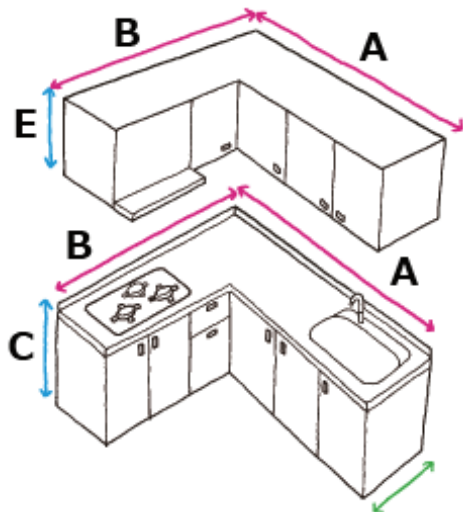

今お使いの床や壁の色、収納や冷蔵庫など...撮影しておくことで空間のコーディネートや収納場所を検討しながら展示確認ができます。

・本体両端部・上部

キッチン本体の接している両端部の壁や冷蔵庫の有無、上部の梁の有無、サイズ感など撮影しておくとお打合せがスムーズです。

check 採寸注意ポイント

・キッチン本体

システムキッチンは寸法によって価格や選べる部材も変わりますし、採寸してから展示を確認して頂く作業スペースなどの確認もできおすすめです。

・梁や作り付けのカウンター・壁

キッチン本体に接している部分の梁やカウンターの有無、サイズによって検討できる商品、部材が変わる可能性がありますので事前に採寸してからの来館がおすすめです。(奥行はバックガード部分から測りましょう!)

最新の商品の見学・体験ができるLIXILショールーム。
より具体的にお打合せ、見学・体感頂くためにも
是非 撮影・採寸をして「あなただけのキッチン」をつくりましょう！

はじめてでも
簡単！

キッチン採寸シート【L型】

さまざまなパーツを組み合わせ、レイアウトができるLIXILのシステムキッチン。

- に✓チェック、採寸してからご来館・お打合せがおすすめです！
- 不明点は空欄のままでお持ちください。

■キッチン・キッチン空間

右シンク

左シンク

A シンク側間口： _____ cm

B コンロ側間口： _____ cm

C カウンター高さ： _____ cm

D 奥行： _____ cm

E 吊戸・レンジフード高さ： _____ cm

F 天井高さ _____ cm

(梁がある場合は梁下までの高さも採寸してください。)

■希望機能・オプション

(検討段階の物でも大丈夫です。)

- ガスコンロ IHヒーター 浄水器
- 食器洗い乾燥機 収納ユニット
- シンク・ワークトップ素材 (人造大理石・セラミック等)