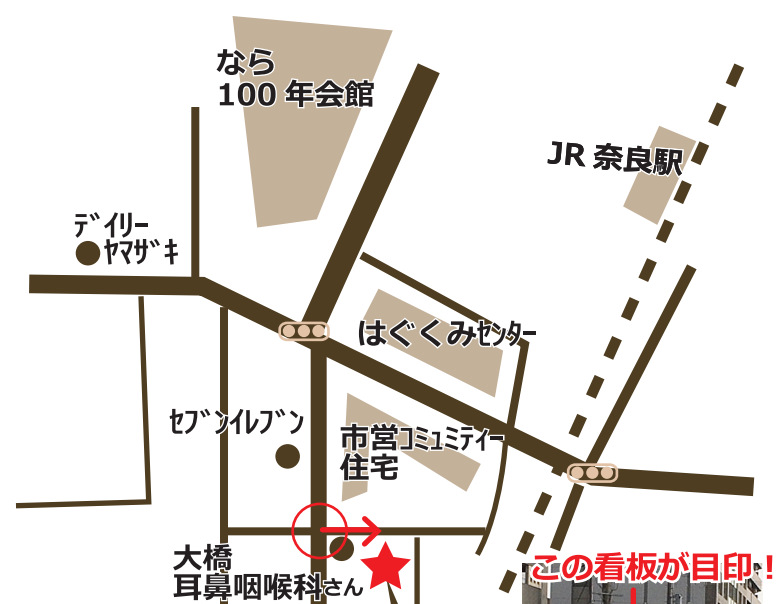

実演・体験コーナー

軽食コーナー

最新
IH & ガス

料理しない
お父さんでも大丈夫!
ボタン一つで〇〇が
出来てしまう?!

男性の積極的ご参加
お待ちしております

チャリティー
各 100 円

お飲物はご自由に
飲んでいただけます!

健康教室セミナー

3/31 土
新リンパ療法 &
ストレッチ

4/1 日
ウェーブリング
& 健康になるための
栄養相談

同時開催
リフォーム相談会

夫婦二人で元気に快適に暮らす

1FLOOR リノベーション

1階だけで暮らす 快適なコンパクトライフ

家族構成が変わった今、
一棟まるごとリフォームは
『もったいない』。
かといって、設備交換だけの
部分リフォームで
『満足できるか心配』。
そんな方に『ちょうどいい』
新しいご提案です。

1 FLOOR リノベーションが
よくわかるパンフレット
差し上げます。

住宅改修

福祉住環境
コーディネーター在籍

介護保険を上手に利用しよう

改修箇所はお住まいの空間に多数存在しています。
不便さを感じたり、危険を感じたり、
将来の為の備えなどをお考えの方は是非ご相談下さい。

改修例)

- ◆玄関外部 玄関を引戸にする
- ◆玄関内部 段差解消に踏み台を置く
- ◆階段 階段昇降機を設置する
- ◆廊下 手すりを設置する
- ◆浴室 転倒防止に床をすべりにくくする
- ◆トイレ 介助スペースを設ける

もしもの時に知っていると安心
住宅改修リフォームの進め方などにもお答えします。

相談会場 地図